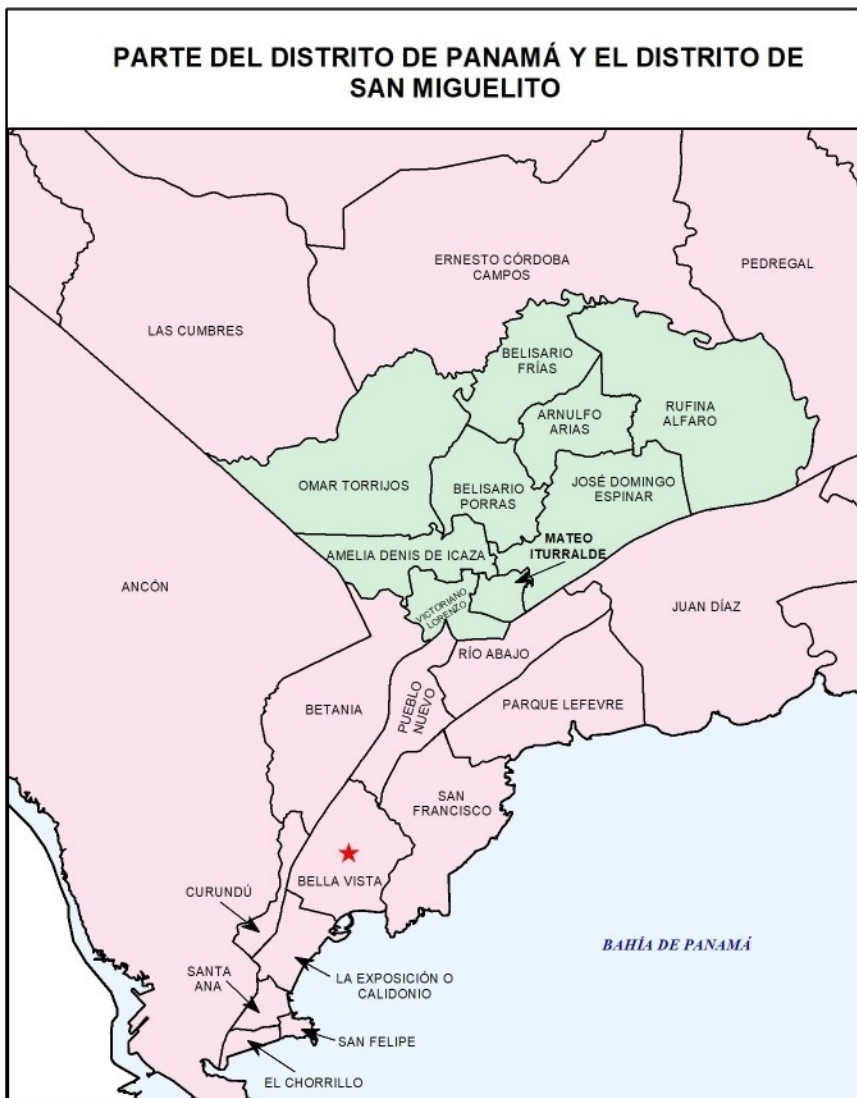

DIVISIÓN POLÍTICA ADMINISTRATIVA DE LA PROVINCIA DE PANAMÁ, POR DISTRITOS Y CORREGIMIENTOS: AÑO 2020

LEYENDA

- ★ CABECERA DE PROVINCIA
- DISTRITOS**
- BALBOA
- CHEPO
- CHIMÁN
- PANAMÁ
- SAN MIGUELITO
- TABOGA

*6 DISTRITOS Y 57 CORREGIMIENTOS

Escala Gráfica

0 8 16 24 32
Kilómetros

CONTRALORIA GENERAL DE LA REPUBLICA DE PANAMA

INEC PANAMA

Fuente: Contraloría General de la República, Instituto Nacional de Estadística y Censo, Departamento de Cartografía y SIG