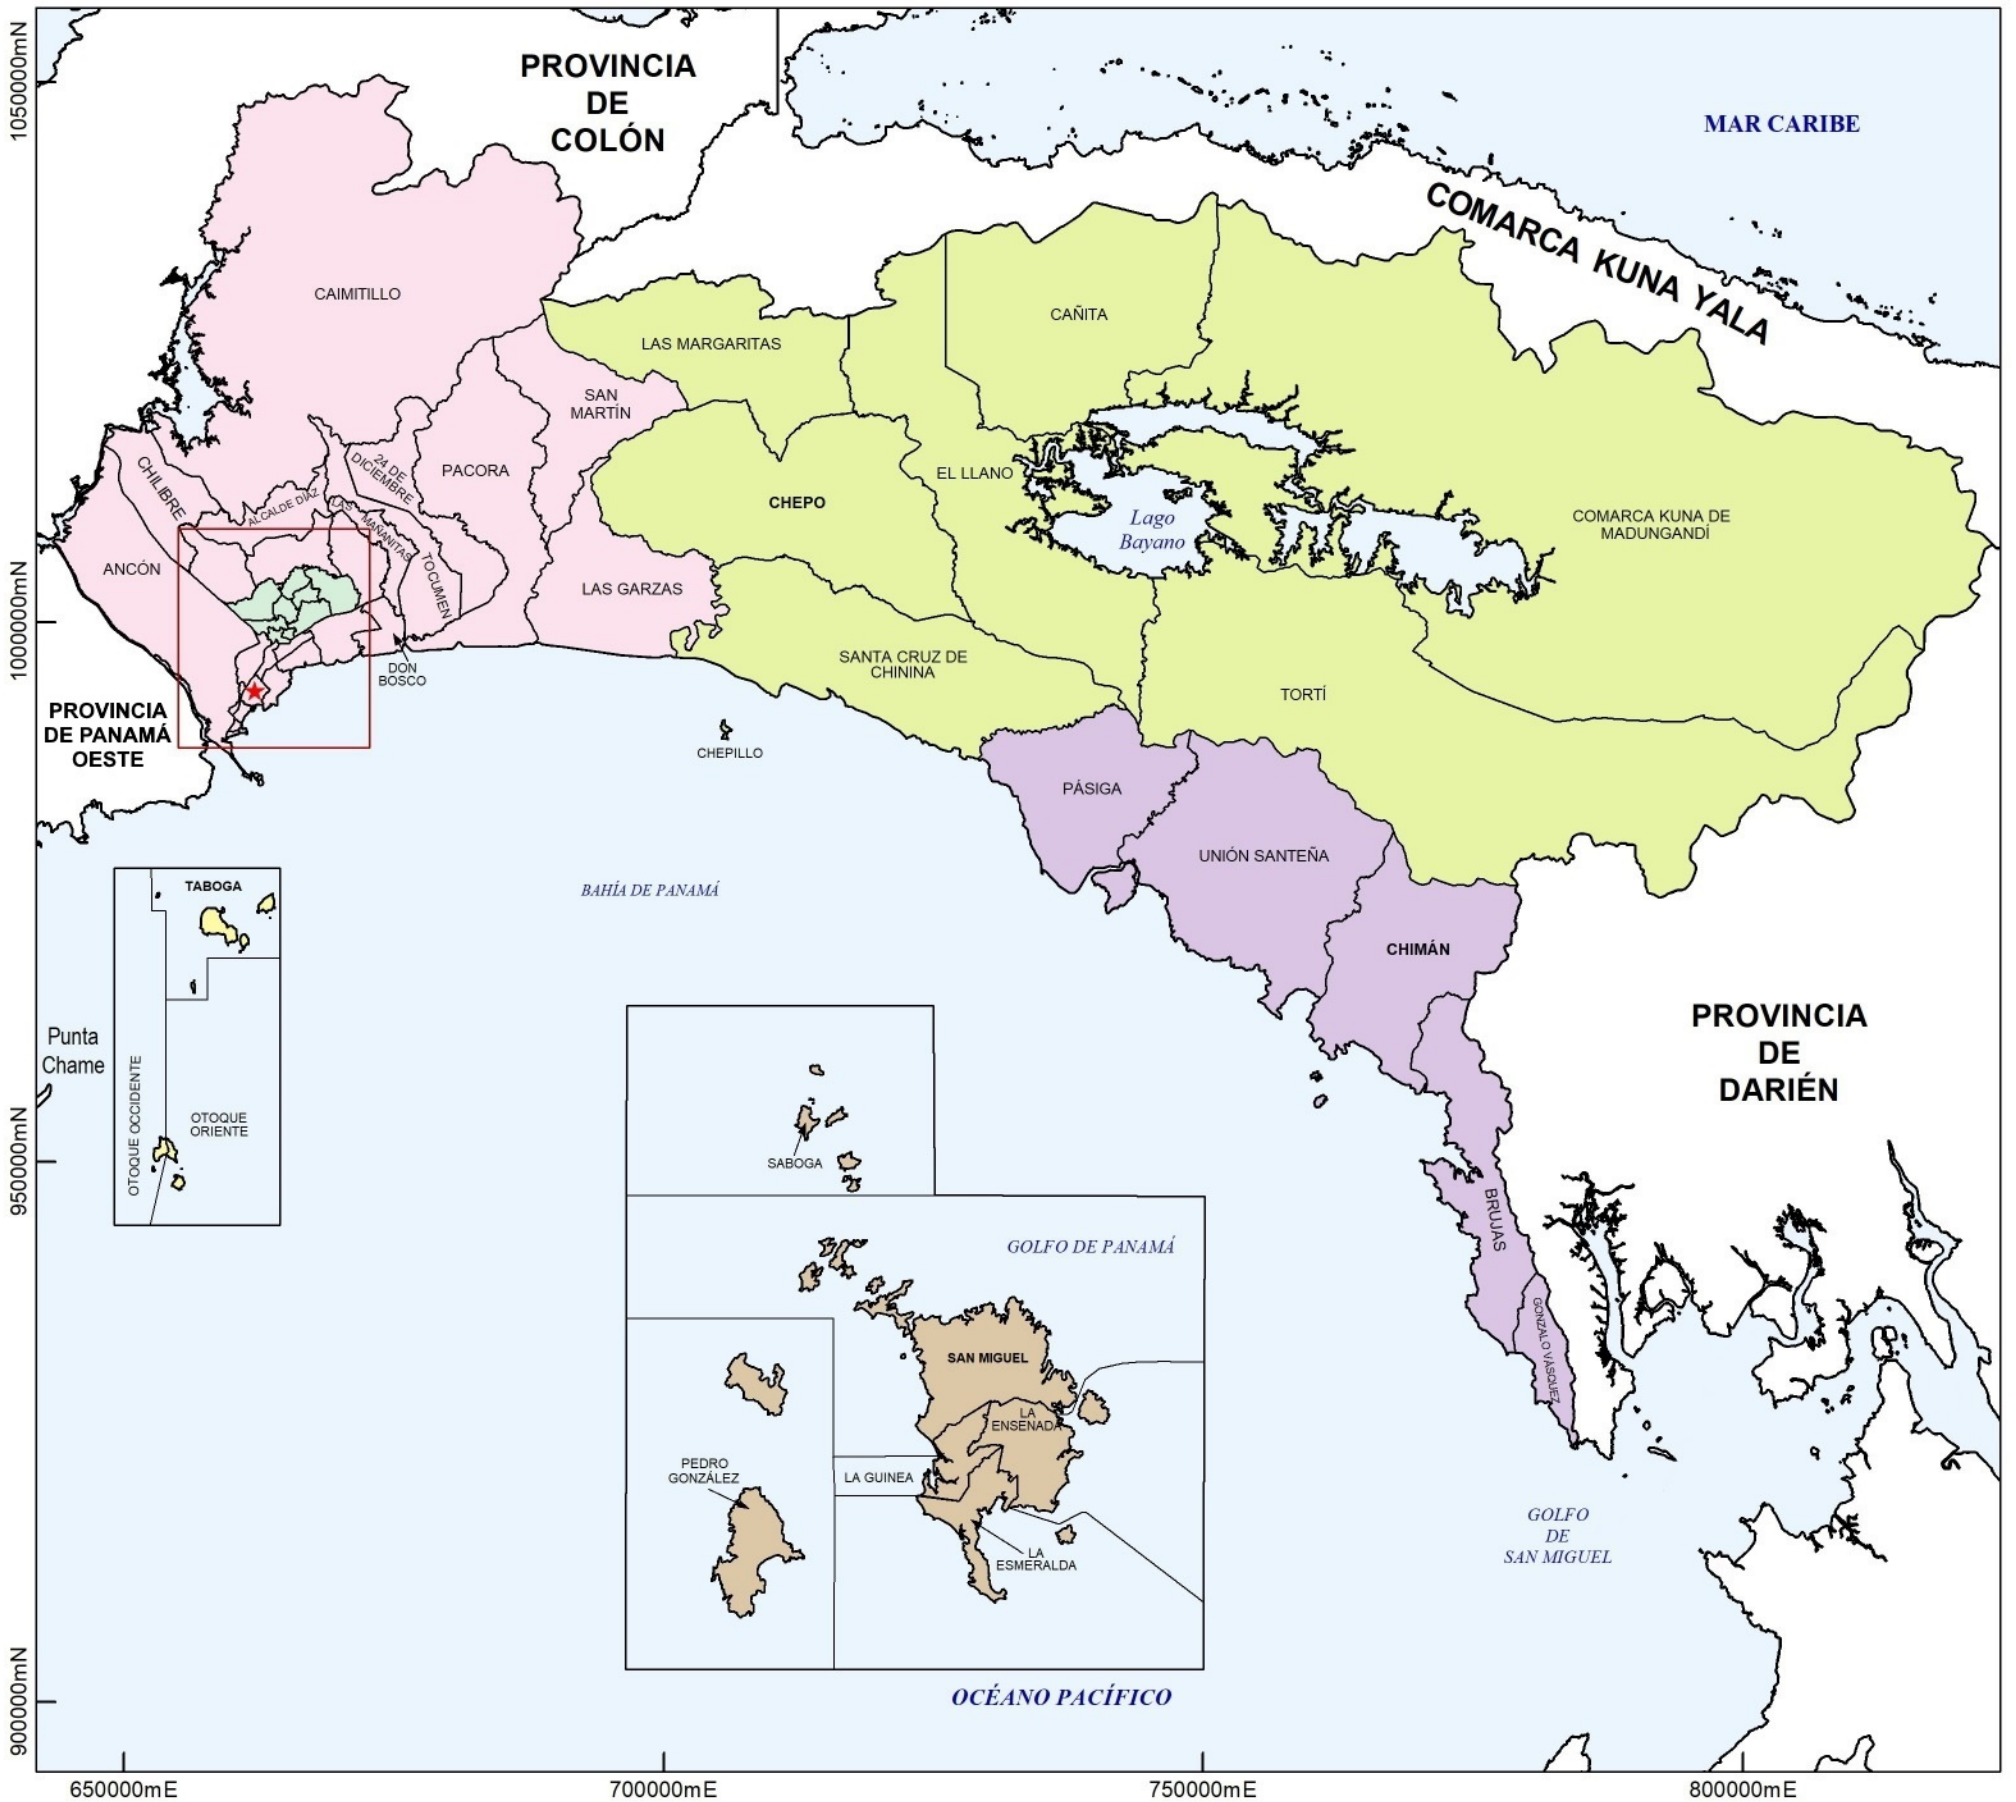

DIVISIÓN POLÍTICA ADMINISTRATIVA DE LA PROVINCIA DE PANAMÁ, POR DISTRITOS Y CORREGIMIENTOS: AÑO 2020

LEYENDA

- ★ CABECERA DE PROVINCIA
- DISTRITOS**
- BALBOA
- CHEPO
- CHIMÁN
- PANAMÁ
- SAN MIGUELITO
- TABOGA

*6 DISTRITOS Y 57 CORREGIMIENTOS

Escala Gráfica

0 8 16 24 32
Kilómetros

CONTRALORIA GENERAL DE LA REPUBLICA DE PANAMA

INEC PANAMA

Fuente: Contraloría General de la República, Instituto Nacional de Estadística y Censo, Departamento de Cartografía y SIG